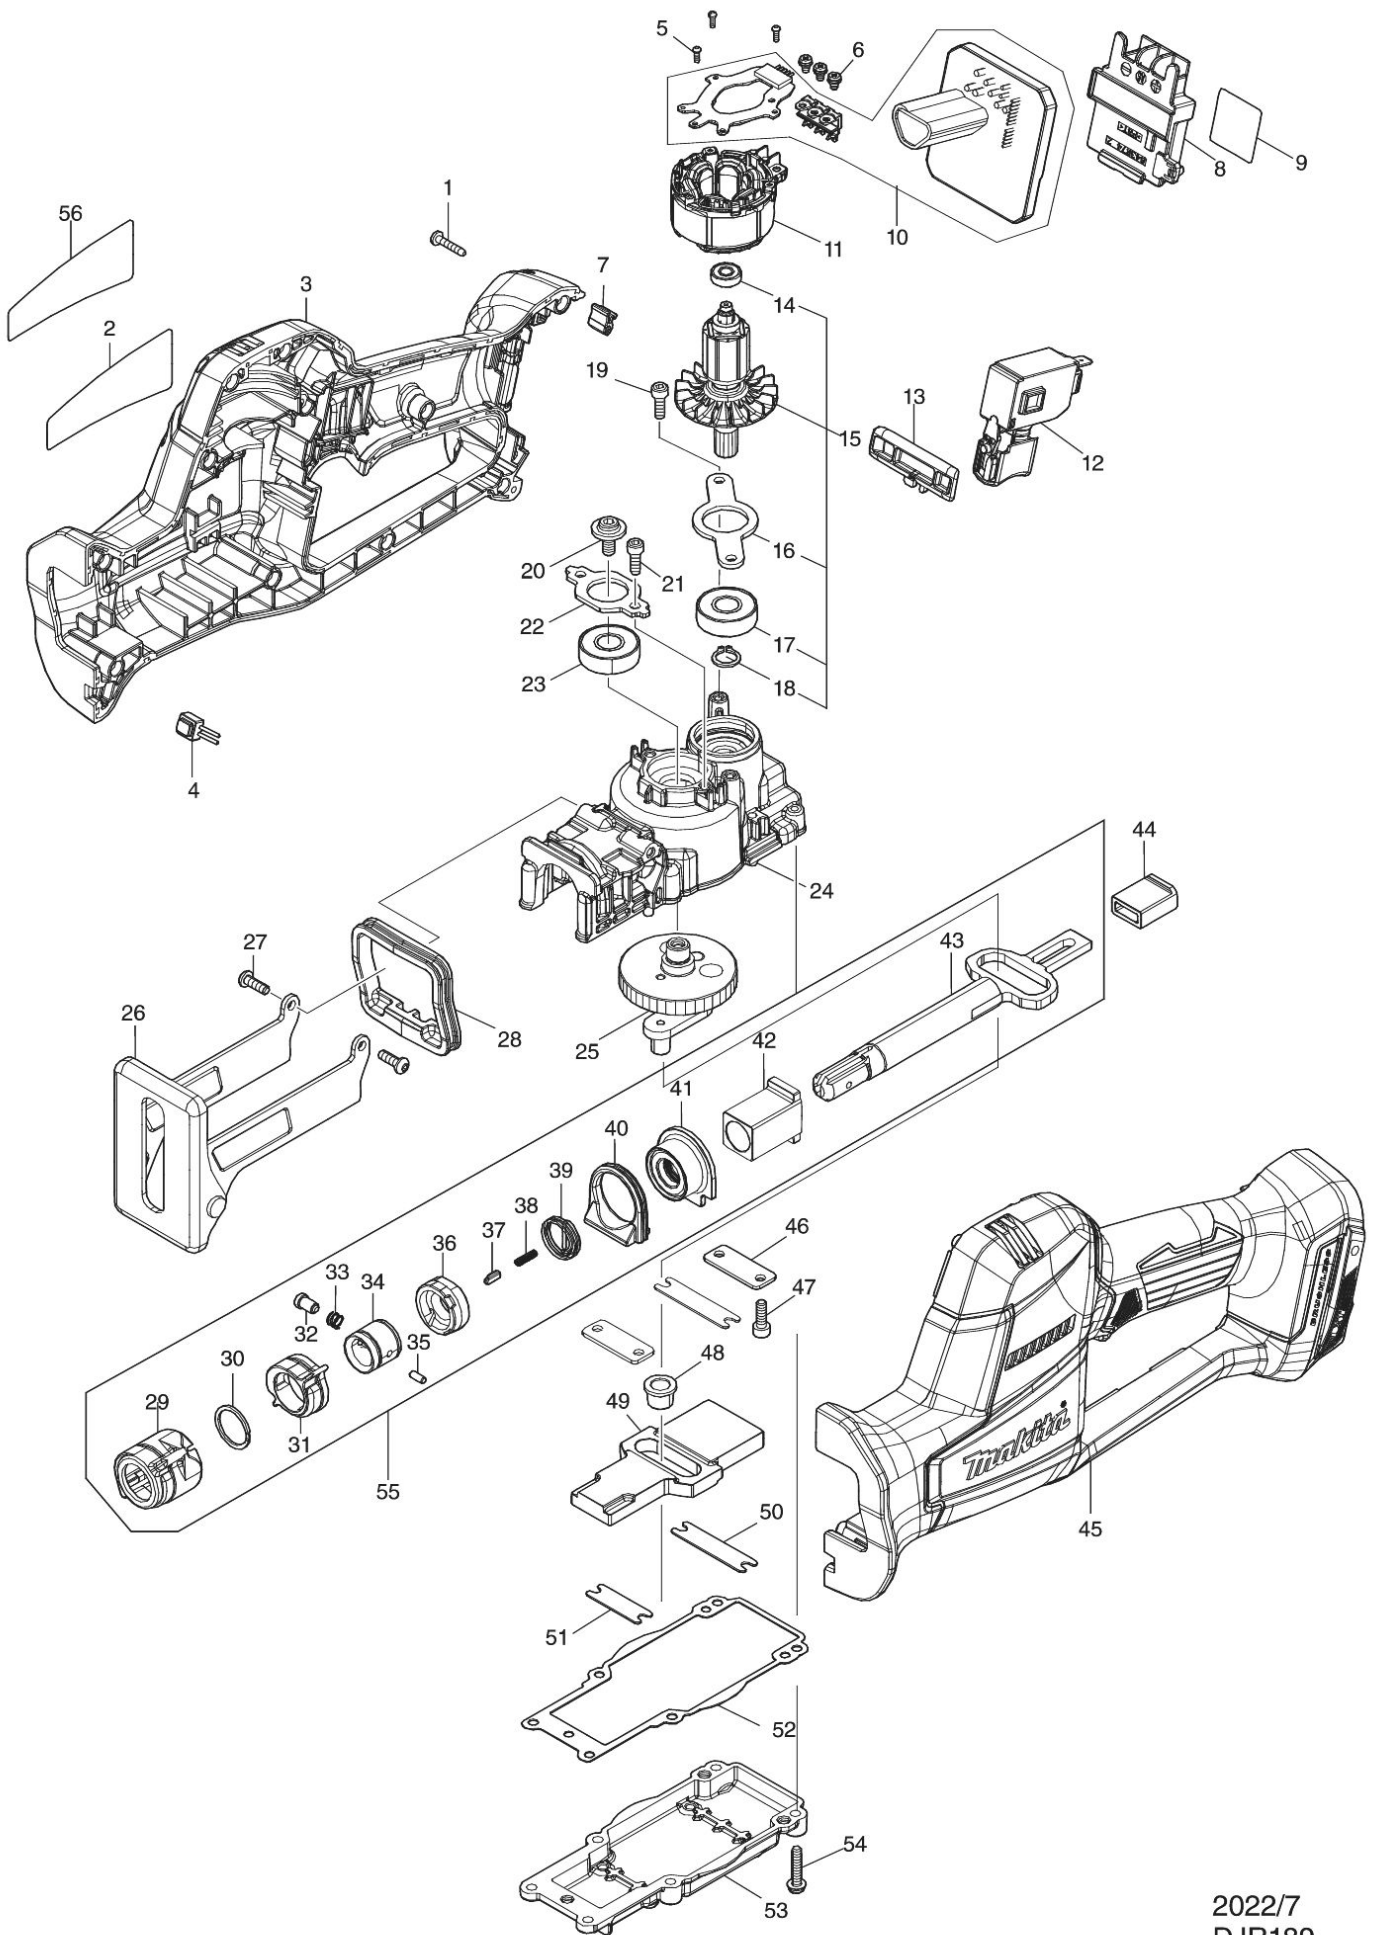

Partdrawing for DJR189Z - Reciprozaag

2022/7
DJR189

Nr.	Part nr.	Name
001	266130-9	Tapschroef 3X16 A
002	858X57-7	Naamplaat DJR189Z
003	183W50-9	Motorhuisset DJR189
003C10	263005-3	Rubber Pen 6 AC320H P
003C20	252126-6	Borgmoer M4X7Mm Mt070
004	620K03-0	Circuit led DJR189
005	266490-9	Parker Ck 2X6Mm DDF483 P
006	652069-6	Kruiskop Schroef M3X6
007	424517-3	Bescherming Bdf459
008	643874-2	Aansluitunit Dhp483
009	858X65-8	Label serienr. DJR189Z
010	620K04-8	Controler DJR189
011	629B65-1	Veld DJR189
012	650710-5	Schakelaar C3Jw-4B DDF481 P
013	413L03-1	A/U knop DJR189
014	210039-7	Kogellager 609DDW P
015	519770-5	Anker DJR189
016	285054-0	Lagerborgring 58 DJR189Z
017	210059-1	Kogellager hoog T LM004 P
018	961006-2	Borgring S-10 EBH341L P
019	265353-6	Inbusbout M4X12Mm
020	265C93-4	Inbusb. M5x12mm DJR189
021	265353-6	Inbusbout M4X12Mm
022	285055-8	Borgring 33 DJR189
023	210059-1	Kogellager hoog T LM004 P
024	136824-9	Tandwielhuis DJR189
024C10	263002-9	Rubber Pen 4 6413 A
024C20	213434-0	O-Ring 26 Bss610
025	141L92-3	Tandwiel cpl DJR189
026	162B95-4	Zaagvoet DJR189
027	265C84-5	Inbusb. M4x12mm DJR189
028	422950-3	Pakkingring DJR189
029	422949-8	Beschermerkap DJR189Z
030	257430-8	Borgring 18 A
031	313448-0	Geleidebus DJR189Z
032	256569-4	Kraagpin 5 Djr187
033A	234381-2	Drukveer 6
033B	233345-3	Drukveer 6Mm Bjr240
034	327650-9	Geleidingsbus JR3061T
035	256A11-1	Pen 3mm JR002G
036	458968-8	Verbindingsbus JR001G
037	310912-2	Drukpen JR001G
038	232472-3	Drukveer 2mm JR001G
039	233594-2	Torsieveer 17 JR3051
040	422951-1	Rubberen ring DJR189Z
041	141L93-1	Ringhouder DJR189Z